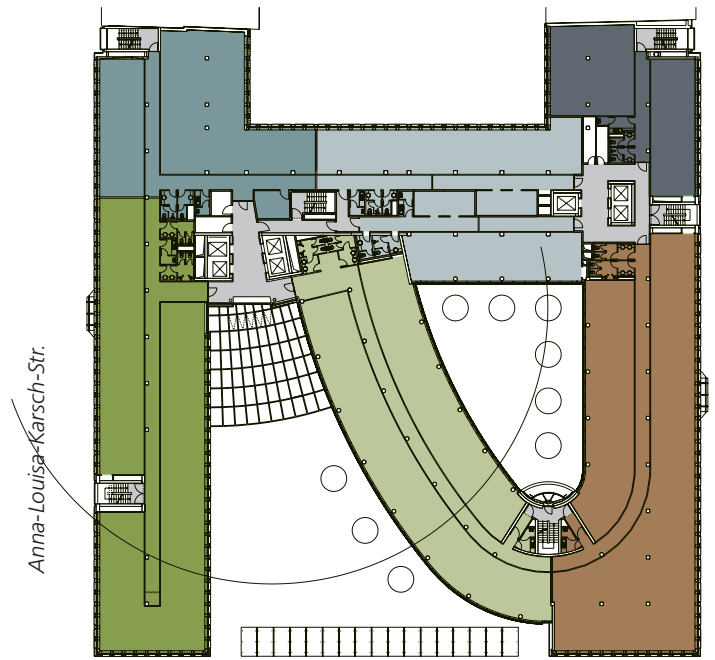

SPREE
PALAIS
AM
DOM

Spreepalais am Dom
Anna-Louisa-Karsch-Straße 2
10178 Berlin

Erdgeschoss

Anna-Louisa-Karsch-Str.

Spree Ufer Promenade

Anna-Louisa-Karsch-Str.

Spree Ufer Promenade

★ DEKA
★★ STERNE *in*
★★ BERLIN