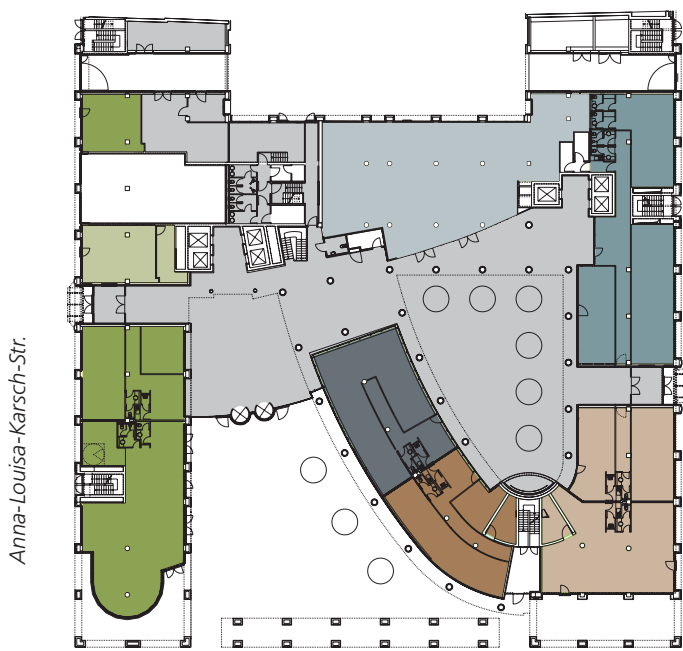

SPREE
PALAIS
AM
DOM

Spreepalais am Dom
Anna-Louisa-Karsch-Straße 2
10178 Berlin

Erdgeschoss

Anna-Louisa-Karsch-Str.

Spree Ufer Promenade

Anna-Louisa-Karsch-Str.

Spree Ufer Promenade

★ DEKA
★★ STERNE *in*
★★ BERLIN